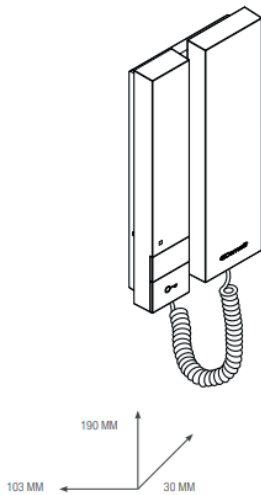

Mitat: 105x191x28 mm

Mini Audio on saatavana seinäasenteisena ja pöytäversiona lisävarusteella.
Se tarjoaa useita toimintoja: erillinen lukituksen vapautuspainike ja mallista riippuen.
Täydentävät napit; puhelun äänenvoimakkuuden säätö ja yksityisyystoiminto.
Punainen merkkivalo mykistykseen aktivoinnista.

Ovipuhelin luurilla.

Seinäasennus ja pöytäjalustan asennus

Saatavana valkoisena 2 tai 5 painikkeisena

Mitat: 103x190x17 mm

Comelit Mini, Yksinkertainen ja monipuolinen

TamCent Oy | Osuusmyllynkatu 7 D | 33700 Tampere.